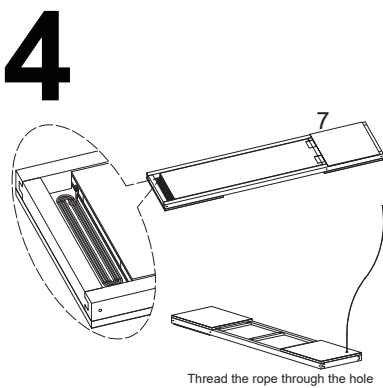

- A  M3.5\*45mm 4PCS
- B  M3.5\*40mm 12PCS
- C  M3.5\*35mm 2PCS
- D  M3.0\*17mm 12PCS
- E  M4.0\*16mm 8PCS
- F  1PCS
- G  1PCS

zooplus SE | Sonnenstraße 15 | 80331 München | Germany | [zooplus.com](http://zooplus.com) | [service@zooplus.com](mailto:service@zooplus.com)  
 For GB market: zooplus Services Ltd. | 30 St. Giles | Oxford | OX1 3LE | England  
 Made in China