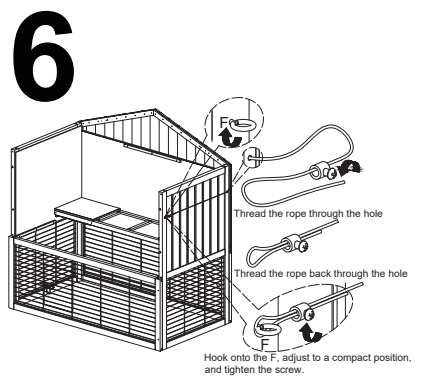

- A  M3.5\*45mm 4PCS
- B  M3.5\*40mm 12PCS
- C  M3.5\*35mm 2PCS
- D  M3.0\*17mm 12PCS
- E  M4.0\*16mm 8PCS
- F  1PCS
- G  1PCS

zooplus SE | Sonnenstraße 15 | 80331 München | Germany | [zooplus.com](http://zooplus.com) | [service@zooplus.com](mailto:service@zooplus.com)  
 For GB market: zooplus Services Ltd. | 30 St. Giles | Oxford | OX1 3LE | England  
 Made in China