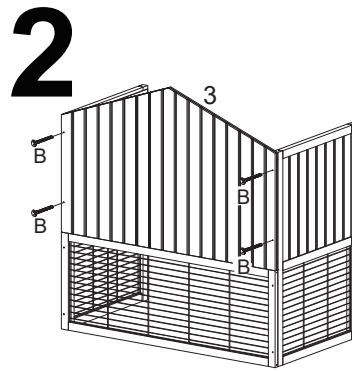

- A  M3.5\*45mm 4PCS
- B  M3.5\*40mm 12PCS
- C  M3.5\*35mm 2PCS
- D  M3.0\*17mm 12PCS
- E  M4.0\*16mm 8PCS
- F  1PCS
- G  1PCS

zooplus SE | Sonnenstraße 15 | 80331 München | Germany | [zooplus.com](http://zooplus.com) | [service@zooplus.com](mailto:service@zooplus.com)  
 For GB market: zooplus Services Ltd. | 30 St. Giles | Oxford | OX1 3LE | England  
 Made in China