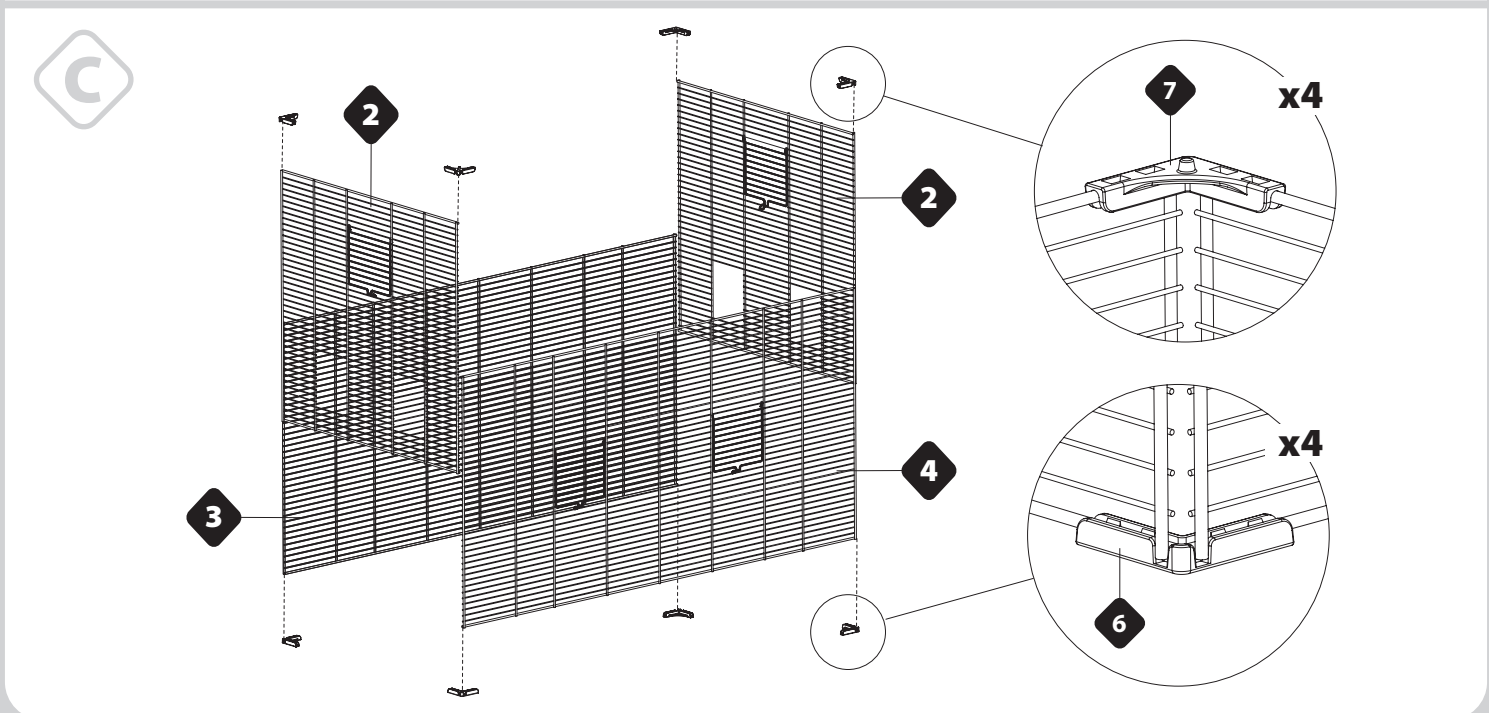

**Cod. 520668**

995 x 530 x h 1715 mm  
39.2 x 20.9 x h 67.5 in

D

**10**

**E**

**15** x2

**17** x8

**18** x8

**16** x2

**19** x4

**F**

**13** x4